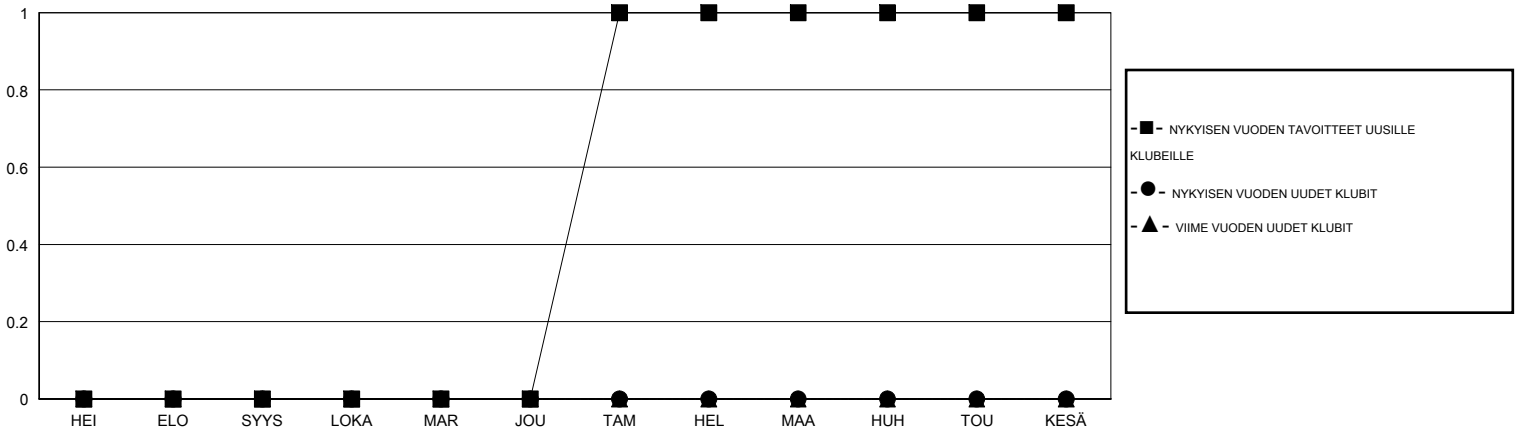

MONTHLY MEMBERSHIP PROGRESS REPORT

District 107 C

Results as of: 11/30/2019

GMT:

SIJAINTI FINLAND

GMT VAALIPIIRI

Klubit				jäsenä			
TULOKSET 2019-2020				TULOKSET 2019-2020			
NELJÄNNES	UUDEN KLUBIN TAVOITE	UUDET KLUBIT	LOPETETUT KLUBIT	NELJÄNNES	JÄSENKASVUN NETTOTAVOITE	TOTEUTUNUT JÄSENKASVU	POISTETUT JÄSENET (mukaan lukien siirrot)
HEI/ELO/SYYS	0	0	0	HEI/ELO/SYYS	30	42	40
LOKA/MAR/JOU	0	0	0	LOKA/MAR/JOU	45	37	27
TAM/HEL/MAA	1	0	0	TAM/HEL/MAA	45	0	0
HUH/TOU/KESÄ	0	0	0	HUH/TOU/KESÄ	20	0	0

TAVOITTEET JA UUDET KLUBIT, KUMULATIIVINEN

TAVOITTEET JA JÄSENET, KUMULATIIVINEN

LAKKAUTETUT KLUBIT: 0

32 CLUBS OF 86 LISÄNNYT YHDEN TAI USEAMMAN UUTTA JÄSENTÄ

SUKUPUOLIJAKAUMA

MIES 1,617 (72.16%)
NAINEN 624 (27.84%)