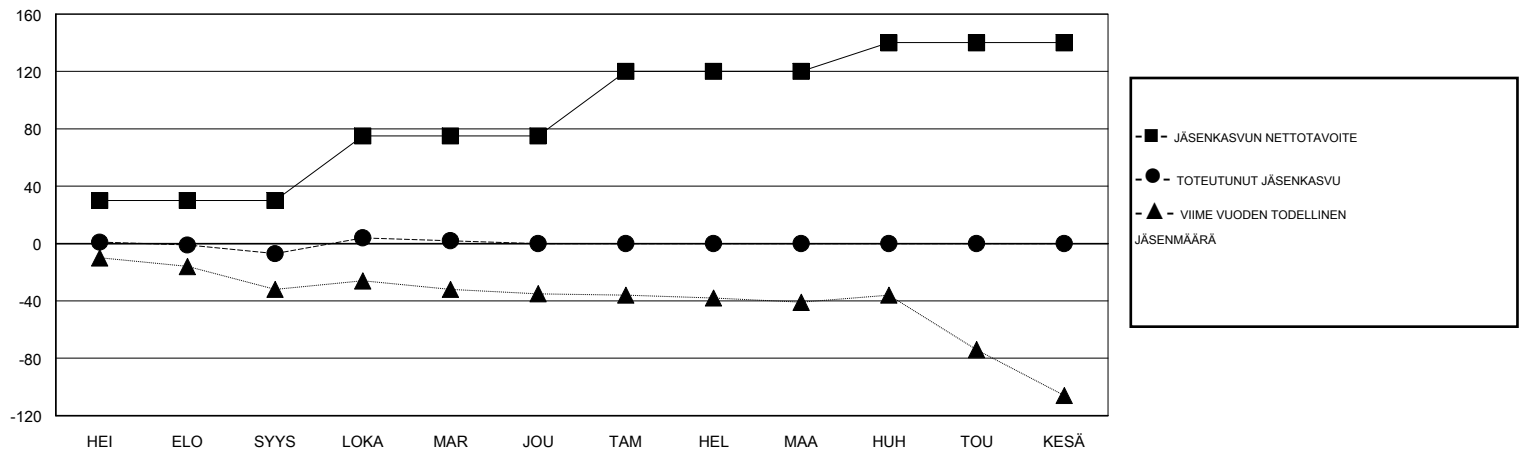

MONTHLY MEMBERSHIP PROGRESS REPORT

District 107 C

Results as of: 11/30/2019

GMT:

SIJAINTI FINLAND

GMT VAALIPIIRI

Klubit				jäsenä			
TULOKSET 2019-2020				TULOKSET 2019-2020			
NELJÄNNES	UUDEN KLUBIN TAVOITE	UUDET KLUBIT	LOPETETUT KLUBIT	NELJÄNNES	JÄSENKASVUN NETTOTAVOITE	TOTEUTUNUT JÄSENKASVU	POISTETUT JÄSENET (mukaan lukien siirrot)
HEI/ELO/SYYS	0	0	0	HEI/ELO/SYYS	30	42	40
LOKA/MAR/JOU	0	0	0	LOKA/MAR/JOU	45	37	27
TAM/HEL/MAA	1	0	0	TAM/HEL/MAA	45	0	0
HUH/TOU/KESÄ	0	0	0	HUH/TOU/KESÄ	20	0	0

TAVOITTEET JA UUDET KLUBIT, KUMULATIIVINEN

TAVOITTEET JA JÄSENET, KUMULATIIVINEN

LAKKAUTETUT KLUBIT: 0

32 CLUBS OF 86 LISÄNNYT YHDEN TAI USEAMMAN UUTTA JÄSENTÄ

SUKUPUOLIJAKAUMA

MIES 1,617 (72.16%)
NAINEN 624 (27.84%)